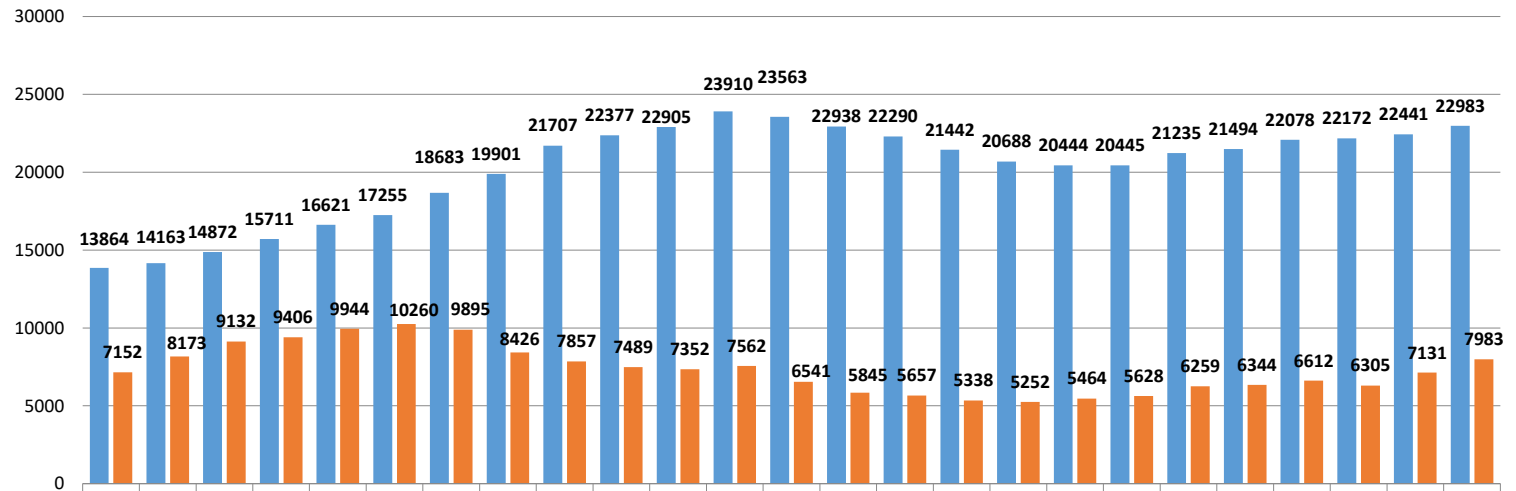

Hallgatói létszámok tagozatonként (PhD képzés nélkül, 2000-2024)

■ nappali	13864	14163	14872	15711	16621	17255	18683	19901	21707	22377	22905	23910	23563	22938	22290	21442	20688	20444	20445	21235	21494	22078	22172	22441	22983
■ levelező, esti, távoktatás	7152	8173	9132	9406	9944	10260	9895	8426	7857	7489	7352	7562	6541	5845	5657	5338	5252	5464	5628	6259	6344	6612	6305	7131	7983